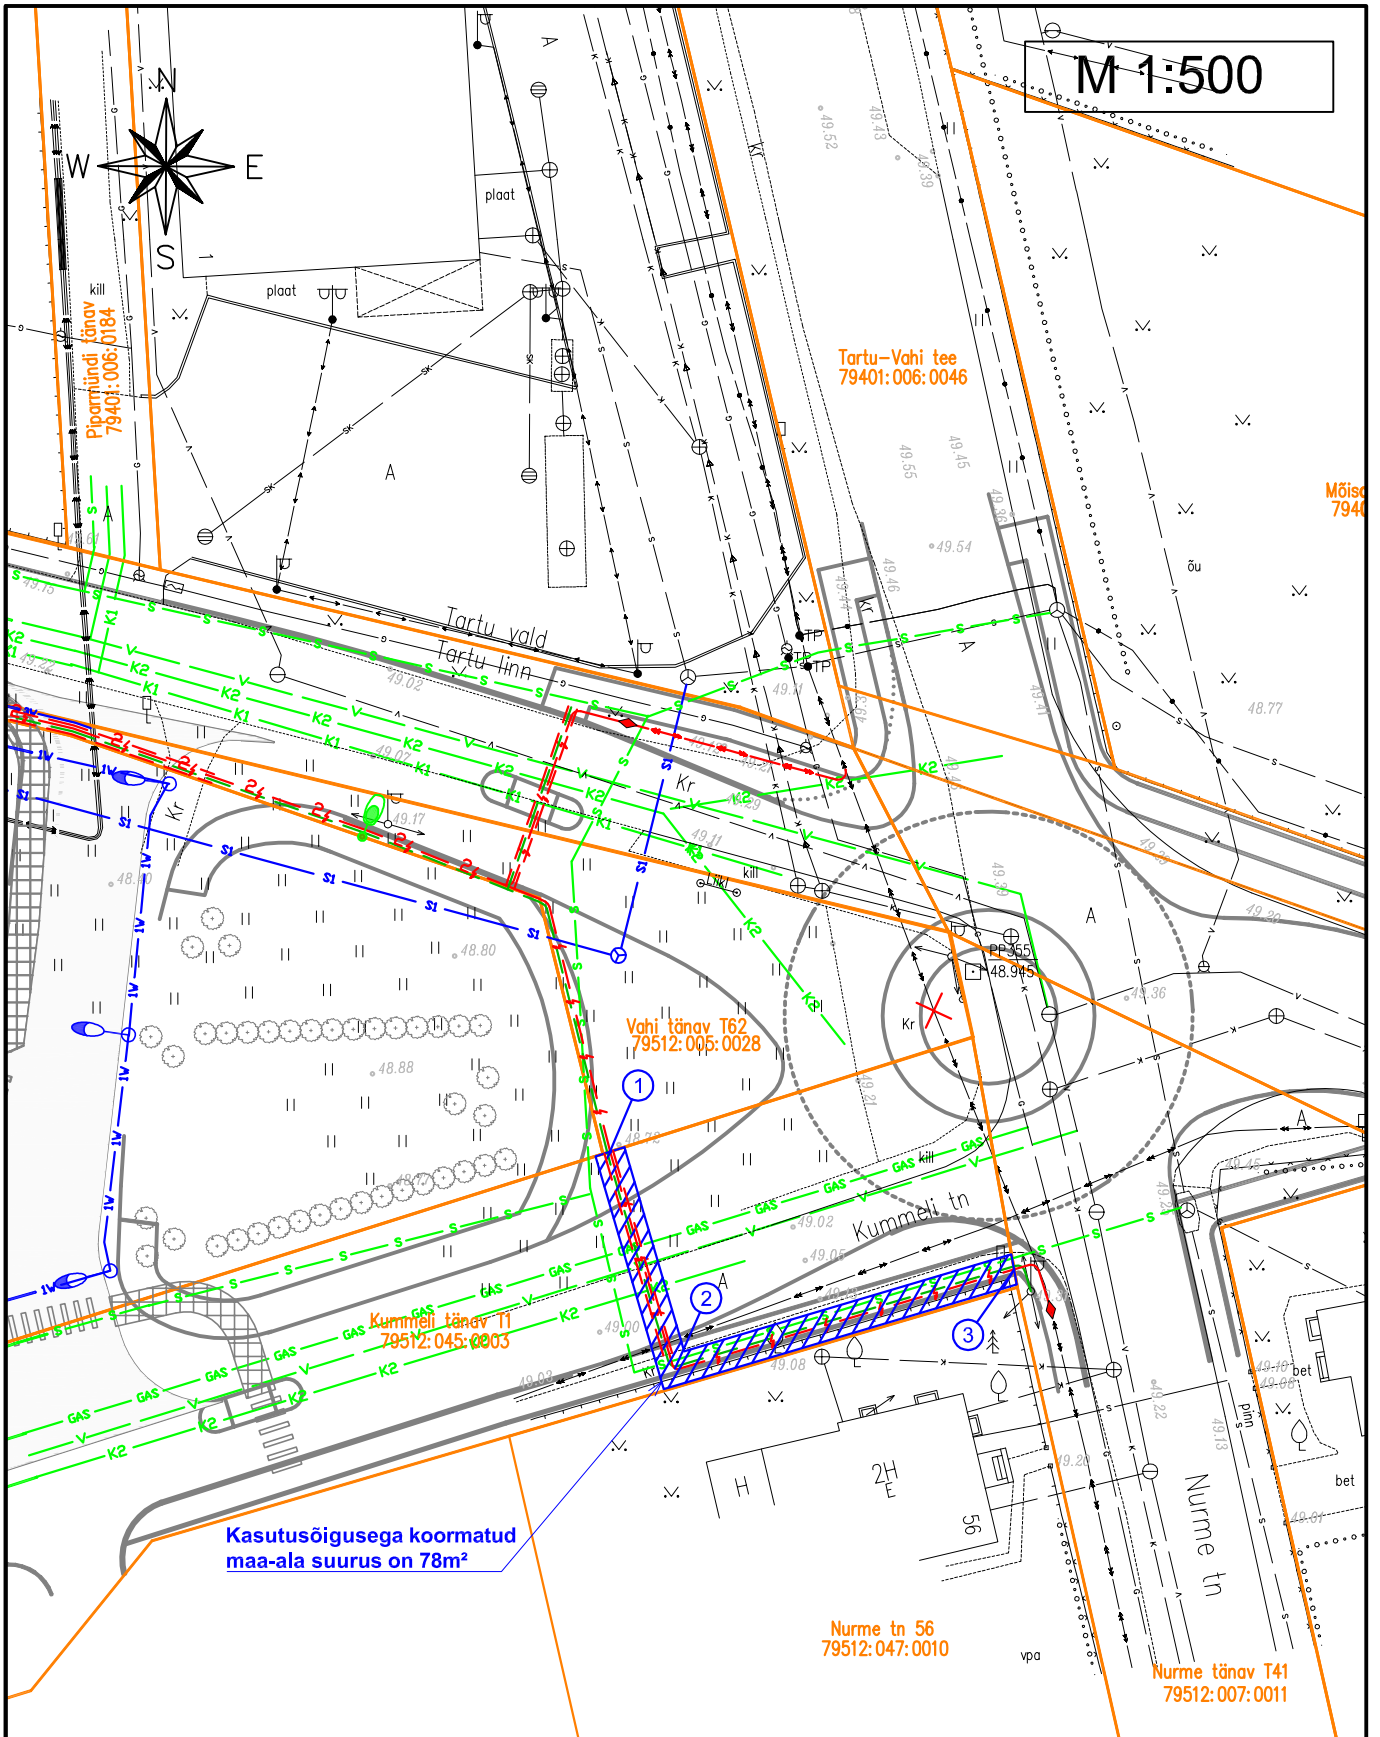

M 1:500

Kasutusõigusega koormatud maa-ala suurus on 78m²

- ① X:6476689; Y:659122
- ② X:6476675; Y:659126
- ③ X:6476681; Y:659149

TINGMÄRGID

- Projekteeritud 10kV maakaabelliin 450N torus
- Projekteeritud 10kV maakaabelliin 750N torus
- Projekteeritud ümbertõstetav 10kV maakaabelliin 450N torus
- Projekteeritud 10kV maakaabelliini jätkumuhv
- Kasutusõigusega koormatud maa-ala
- Kinnistupiir

Kasutusõigusega koormatava maa-ala asendiplaan Tartu linnas
Kummeli tänav T1
KOOSTAS: Ulvi Männama